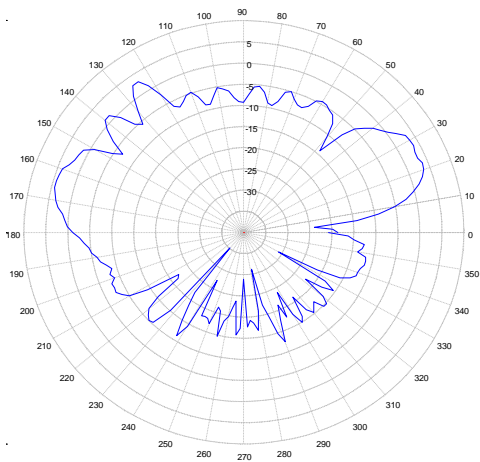

MLTM508 Series

Magnet Mount Antenna, Dual 617-960 MHz, 1710-6000 MHz
Dual 2.4-2.5 GHz, 4.9-6.0 GHz
GPS 1575 MHz

Global 5G LTE
617-960MHz, 1710-6000MHz

695 MHz

824 MHz

895 MHz

960 MHz

1710 MHz

1880 MHz

1990 MHz

2170 MHz

MLTM508 Series

Magnet Mount Antenna, Dual 617-960 MHz, 1710-6000 MHz
Dual 2.4-2.5 GHz, 4.9-6.0 GHz
GPS 1575 MHz

Global 5G LTE
617-960MHz, 1710-6000MHz

2700 MHz

3700 MHz

4200 MHz

5150 MHz

5350 MHz

5750 MHz

5925 MHz

MLTM508 Series

Magnet Mount Antenna, Dual 617-960 MHz, 1710-6000 MHz
Dual 2.4-2.5 GHz, 4.9-6.0 GHz
GPS 1575 MHz

Global 5G LTE
617-960MHz, 1710-6000MHz