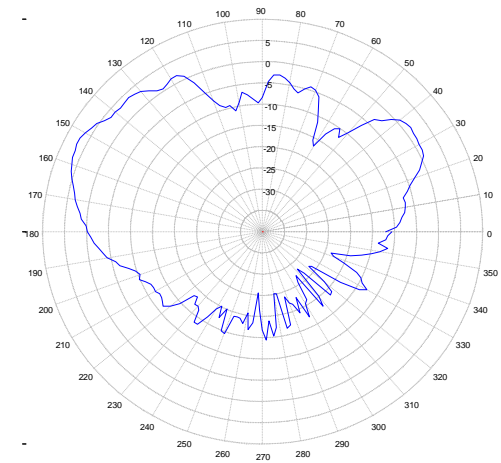

MLTM508 Series

Magnet Mount Antenna, Dual 617-960 MHz, 1710-6000 MHz
Dual 2.4-2.5 GHz, 4.9-6.0 GHz
GPS 1575 MHz

Global 5G LTE
617-960MHz, 1710-6000MHz

695 MHz

824 MHz

895 MHz

960 MHz

1710 MHz

1880 MHz

1990 MHz

2170 MHz

MLTM508 Series

Magnet Mount Antenna, Dual 617-960 MHz, 1710-6000 MHz
Dual 2.4-2.5 GHz, 4.9-6.0 GHz
GPS 1575 MHz

Global 5G LTE
617-960MHz, 1710-6000MHz

2700 MHz

3700 MHz

4200 MHz

5150 MHz

5350 MHz

5750 MHz

5925 MHz

MLTM508 Series

Magnet Mount Antenna, Dual 617-960 MHz, 1710-6000 MHz
Dual 2.4-2.5 GHz, 4.9-6.0 GHz
GPS 1575 MHz

Global 5G LTE
617-960MHz, 1710-6000MHz