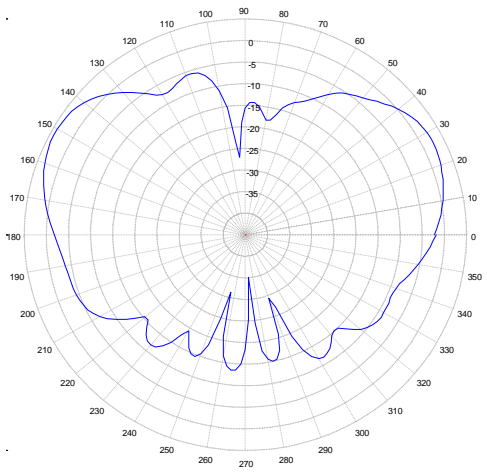

MLTM508 Series

Magnet Mount Antenna, Dual 617-960 MHz, 1710-6000 MHz
Dual 2.4-2.5 GHz, 4.9-6.0 GHz
GPS 1575 MHz

Global 5G LTE
617-960MHz, 1710-6000MHz

695 MHz

824 MHz

895 MHz

960 MHz

1710 MHz

1880 MHz

1990 MHz

2170 MHz

MLTM508 Series

Magnet Mount Antenna, Dual 617-960 MHz, 1710-6000 MHz
Dual 2.4-2.5 GHz, 4.9-6.0 GHz
GPS 1575 MHz

Global 5G LTE
617-960MHz, 1710-6000MHz

2700 MHz

3700 MHz

4200 MHz

5150 MHz

5350 MHz

5750 MHz

5925 MHz

MLTM508 Series

Magnet Mount Antenna, Dual 617-960 MHz, 1710-6000 MHz
Dual 2.4-2.5 GHz, 4.9-6.0 GHz
GPS 1575 MHz

Global 5G LTE
617-960MHz, 1710-6000MHz