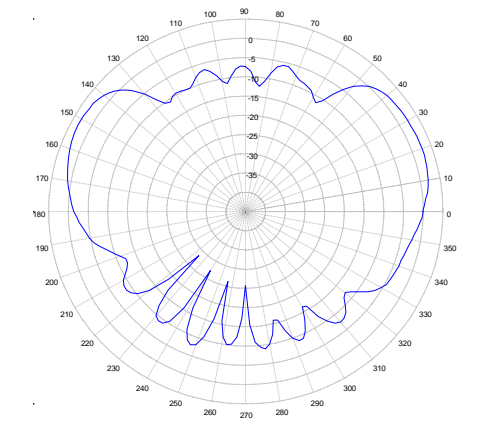

MLTM508 Series

Magnet Mount Antenna, Dual 617-960 MHz, 1710-6000 MHz
Dual 2.4-2.5 GHz, 4.9-6.0 GHz
GPS 1575 MHz

Global 5G LTE
617-960MHz, 1710-6000MHz

695 MHz

824 MHz

895 MHz

960 MHz

1710 MHz

1880 MHz

1990 MHz

2170 MHz

MLTM508 Series

Magnet Mount Antenna, Dual 617-960 MHz, 1710-6000 MHz
Dual 2.4-2.5 GHz, 4.9-6.0 GHz
GPS 1575 MHz

Global 5G LTE
617-960MHz, 1710-6000MHz

2700 MHz

3700 MHz

4200 MHz

5150 MHz

5350 MHz

5750 MHz

5925 MHz

MLTM508 Series

Magnet Mount Antenna, Dual 617-960 MHz, 1710-6000 MHz
Dual 2.4-2.5 GHz, 4.9-6.0 GHz
GPS 1575 MHz

Global 5G LTE
617-960MHz, 1710-6000MHz