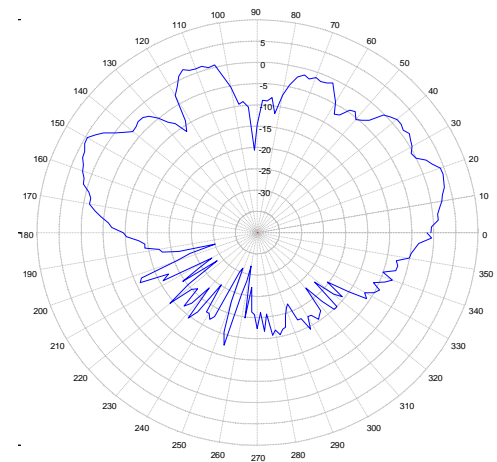

MLTM508 Series

Magnet Mount Antenna, Dual 617-960 MHz, 1710-6000 MHz
Dual 2.4-2.5 GHz, 4.9-6.0 GHz
GPS 1575 MHz

Global 5G LTE
617-960MHz, 1710-6000MHz

695 MHz

824 MHz

895 MHz

960 MHz

1710 MHz

1880 MHz

1990 MHz

2170 MHz

MLTM508 Series

Magnet Mount Antenna, Dual 617-960 MHz, 1710-6000 MHz
Dual 2.4-2.5 GHz, 4.9-6.0 GHz
GPS 1575 MHz

Global 5G LTE
617-960MHz, 1710-6000MHz

2700 MHz

3700 MHz

4200 MHz

5150 MHz

5350 MHz

5750 MHz

5925 MHz

MLTM508 Series

Magnet Mount Antenna, Dual 617-960 MHz, 1710-6000 MHz
Dual 2.4-2.5 GHz, 4.9-6.0 GHz
GPS 1575 MHz

Global 5G LTE
617-960MHz, 1710-6000MHz