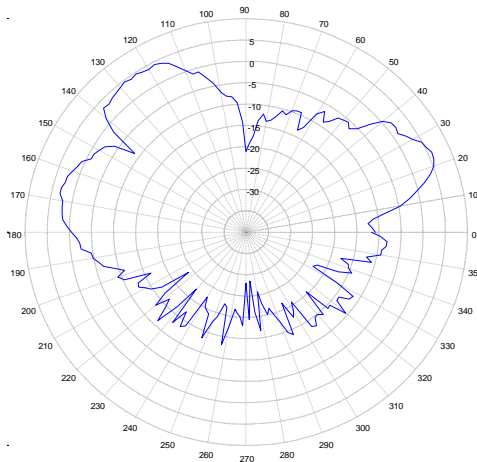

MLTM508 Series

Magnet Mount Antenna, Dual 617-960 MHz, 1710-6000 MHz
Dual 2.4-2.5 GHz, 4.9-6.0 GHz
GPS 1575 MHz

Global 5G LTE
617-960MHz, 1710-6000MHz

695 MHz

824 MHz

895 MHz

960 MHz

1710 MHz

1880 MHz

1990 MHz

2170 MHz

MLTM508 Series

Magnet Mount Antenna, Dual 617-960 MHz, 1710-6000 MHz
Dual 2.4-2.5 GHz, 4.9-6.0 GHz
GPS 1575 MHz

Global 5G LTE
617-960MHz, 1710-6000MHz

2700 MHz

3700 MHz

4200 MHz

5150 MHz

5350 MHz

5750 MHz

5925 MHz

MLTM508 Series

Magnet Mount Antenna, Dual 617-960 MHz, 1710-6000 MHz
Dual 2.4-2.5 GHz, 4.9-6.0 GHz
GPS 1575 MHz

Global 5G LTE
617-960MHz, 1710-6000MHz