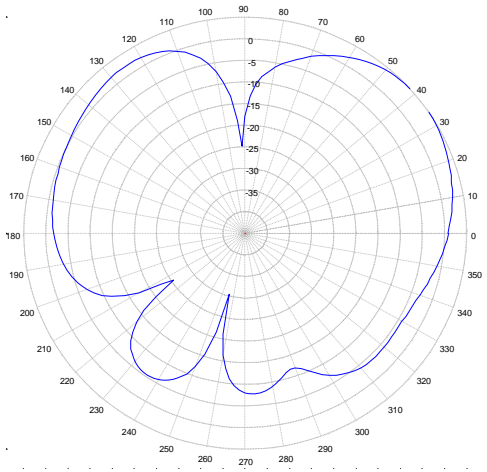

MLTM508 Series

Magnet Mount Antenna, Dual 617-960 MHz, 1710-6000 MHz
Dual 2.4-2.5 GHz, 4.9-6.0 GHz
GPS 1575 MHz

Global 5G LTE
617-960MHz, 1710-6000MHz

695 MHz

824 MHz

895 MHz

960 MHz

1710 MHz

1880 MHz

1990 MHz

2170 MHz

MLTM508 Series

Magnet Mount Antenna, Dual 617-960 MHz, 1710-6000 MHz
Dual 2.4-2.5 GHz, 4.9-6.0 GHz
GPS 1575 MHz

Global 5G LTE
617-960MHz, 1710-6000MHz

2700 MHz

3700 MHz

4200 MHz

5150 MHz

5350 MHz

5750 MHz

5925 MHz

MLTM508 Series

Magnet Mount Antenna, Dual 617-960 MHz, 1710-6000 MHz
Dual 2.4-2.5 GHz, 4.9-6.0 GHz
GPS 1575 MHz

Global 5G LTE
617-960MHz, 1710-6000MHz