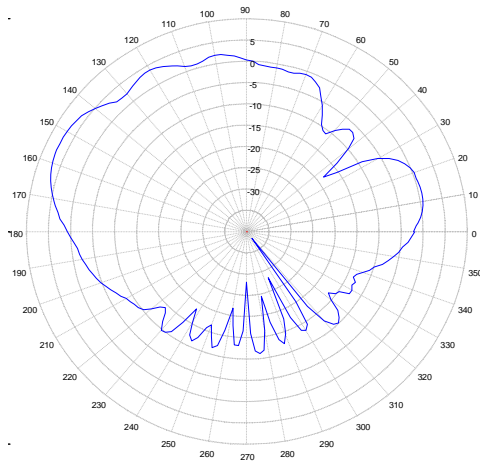

MLTM508 Series

Magnet Mount Antenna, Dual 617-960 MHz, 1710-6000 MHz
Dual 2.4-2.5 GHz, 4.9-6.0 GHz
GPS 1575 MHz

Global 5G LTE
617-960MHz, 1710-6000MHz

695 MHz

824 MHz

895 MHz

960 MHz

1710 MHz

1880 MHz

1990 MHz

2170 MHz

MLTM508 Series

Magnet Mount Antenna, Dual 617-960 MHz, 1710-6000 MHz
Dual 2.4-2.5 GHz, 4.9-6.0 GHz
GPS 1575 MHz

Global 5G LTE
617-960MHz, 1710-6000MHz

2700 MHz

3700 MHz

4200 MHz

5150 MHz

5350 MHz

5750 MHz

5925 MHz

MLTM508 Series

Magnet Mount Antenna, Dual 617-960 MHz, 1710-6000 MHz
Dual 2.4-2.5 GHz, 4.9-6.0 GHz
GPS 1575 MHz

Global 5G LTE
617-960MHz, 1710-6000MHz