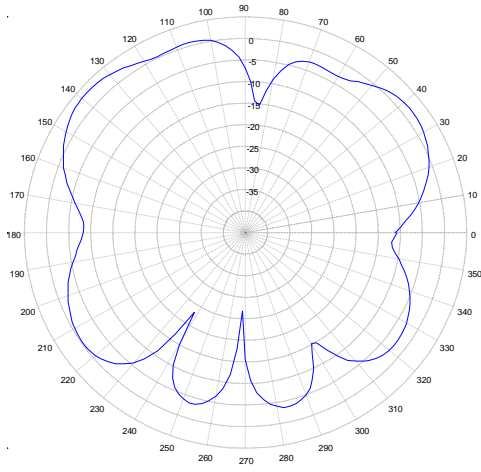

MLTM508 Series

Magnet Mount Antenna, Dual 617-960 MHz, 1710-6000 MHz
Dual 2.4-2.5 GHz, 4.9-6.0 GHz
GPS 1575 MHz

Global 5G LTE
617-960MHz, 1710-6000MHz

695 MHz

824 MHz

895 MHz

960 MHz

1710 MHz

1880 MHz

1990 MHz

2170 MHz

MLTM508 Series

Magnet Mount Antenna, Dual 617-960 MHz, 1710-6000 MHz
Dual 2.4-2.5 GHz, 4.9-6.0 GHz
GPS 1575 MHz

Global 5G LTE
617-960MHz, 1710-6000MHz

2700 MHz

3700 MHz

4200 MHz

5150 MHz

5350 MHz

5750 MHz

5925 MHz

MLTM508 Series

Magnet Mount Antenna, Dual 617-960 MHz, 1710-6000 MHz
Dual 2.4-2.5 GHz, 4.9-6.0 GHz
GPS 1575 MHz

Global 5G LTE
617-960MHz, 1710-6000MHz