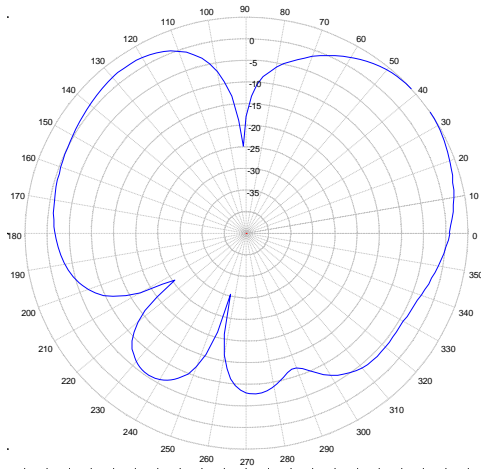

MLTM508 Series

Magnet Mount Antenna, Dual 617-960 MHz, 1710-6000 MHz
Dual 2.4-2.5 GHz, 4.9-6.0 GHz
GPS 1575 MHz

Global 5G LTE
617-960MHz, 1710-6000MHz

695 MHz

824 MHz

895 MHz

960 MHz

1710 MHz

1880 MHz

1990 MHz

2170 MHz

MLTM508 Series

Magnet Mount Antenna, Dual 617-960 MHz, 1710-6000 MHz
Dual 2.4-2.5 GHz, 4.9-6.0 GHz
GPS 1575 MHz

Global 5G LTE
617-960MHz, 1710-6000MHz

2700 MHz

3700 MHz

4200 MHz

5150 MHz

5350 MHz

5750 MHz

5925 MHz

MLTM508 Series

Magnet Mount Antenna, Dual 617-960 MHz, 1710-6000 MHz
Dual 2.4-2.5 GHz, 4.9-6.0 GHz
GPS 1575 MHz

Global 5G LTE
617-960MHz, 1710-6000MHz