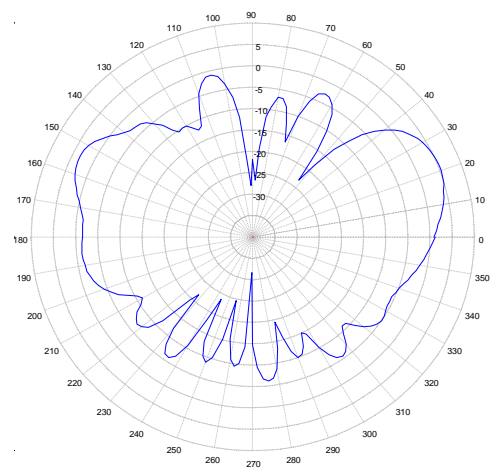

MLTM508 Series

Magnet Mount Antenna, Dual 617-960 MHz, 1710-6000 MHz
Dual 2.4-2.5 GHz, 4.9-6.0 GHz
GPS 1575 MHz

Global 5G LTE
617-960MHz, 1710-6000MHz

695 MHz

824 MHz

895 MHz

960 MHz

1710 MHz

1880 MHz

1990 MHz

2170 MHz

MLTM508 Series

Magnet Mount Antenna, Dual 617-960 MHz, 1710-6000 MHz
Dual 2.4-2.5 GHz, 4.9-6.0 GHz
GPS 1575 MHz

Global 5G LTE
617-960MHz, 1710-6000MHz

2700 MHz

3700 MHz

4200 MHz

5150 MHz

5350 MHz

5750 MHz

5925 MHz

MLTM508 Series

Magnet Mount Antenna, Dual 617-960 MHz, 1710-6000 MHz
Dual 2.4-2.5 GHz, 4.9-6.0 GHz
GPS 1575 MHz

Global 5G LTE
617-960MHz, 1710-6000MHz