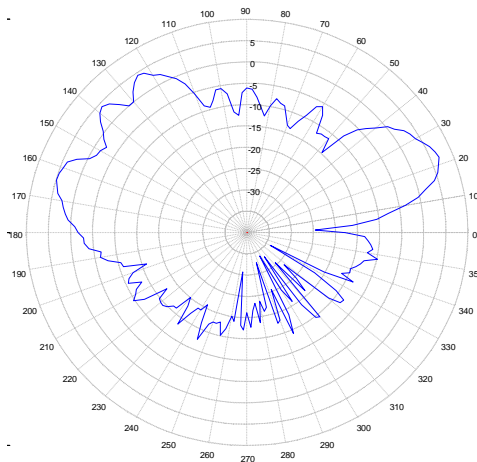

MLTM508 Series

Magnet Mount Antenna, Dual 617-960 MHz, 1710-6000 MHz
Dual 2.4-2.5 GHz, 4.9-6.0 GHz
GPS 1575 MHz

Global 5G LTE
617-960MHz, 1710-6000MHz

695 MHz

824 MHz

895 MHz

960 MHz

1710 MHz

1880 MHz

1990 MHz

2170 MHz

MLTM508 Series

Magnet Mount Antenna, Dual 617-960 MHz, 1710-6000 MHz
Dual 2.4-2.5 GHz, 4.9-6.0 GHz
GPS 1575 MHz

Global 5G LTE
617-960MHz, 1710-6000MHz

2700 MHz

3700 MHz

4200 MHz

5150 MHz

5350 MHz

5750 MHz

5925 MHz

MLTM508 Series

Magnet Mount Antenna, Dual 617-960 MHz, 1710-6000 MHz
Dual 2.4-2.5 GHz, 4.9-6.0 GHz
GPS 1575 MHz

Global 5G LTE
617-960MHz, 1710-6000MHz