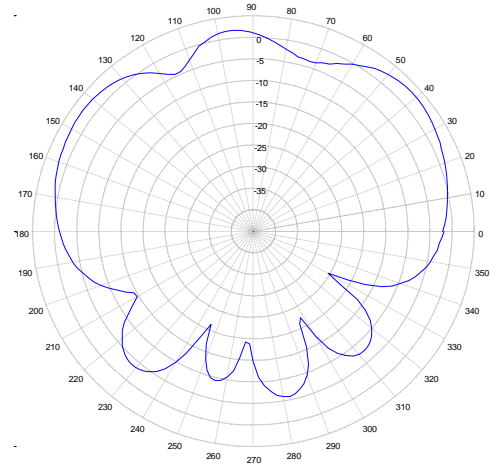

MLTM508 Series

Magnet Mount Antenna, Dual 617-960 MHz, 1710-6000 MHz
Dual 2.4-2.5 GHz, 4.9-6.0 GHz
GPS 1575 MHz

Global 5G LTE
617-960MHz, 1710-6000MHz

695 MHz

824 MHz

895 MHz

960 MHz

1710 MHz

1880 MHz

1990 MHz

2170 MHz

MLTM508 Series

Magnet Mount Antenna, Dual 617-960 MHz, 1710-6000 MHz
Dual 2.4-2.5 GHz, 4.9-6.0 GHz
GPS 1575 MHz

Global 5G LTE
617-960MHz, 1710-6000MHz

2700 MHz

3700 MHz

4200 MHz

5150 MHz

5350 MHz

5750 MHz

5925 MHz

MLTM508 Series

Magnet Mount Antenna, Dual 617-960 MHz, 1710-6000 MHz
Dual 2.4-2.5 GHz, 4.9-6.0 GHz
GPS 1575 MHz

Global 5G LTE
617-960MHz, 1710-6000MHz