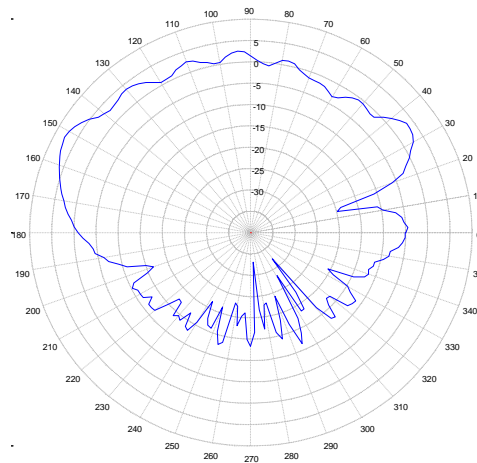

MLTM508 Series

Magnet Mount Antenna, Dual 617-960 MHz, 1710-6000 MHz
Dual 2.4-2.5 GHz, 4.9-6.0 GHz
GPS 1575 MHz

Global 5G LTE
617-960MHz, 1710-6000MHz

695 MHz

824 MHz

895 MHz

960 MHz

1710 MHz

1880 MHz

1990 MHz

2170 MHz

MLTM508 Series

Magnet Mount Antenna, Dual 617-960 MHz, 1710-6000 MHz
Dual 2.4-2.5 GHz, 4.9-6.0 GHz
GPS 1575 MHz

Global 5G LTE
617-960MHz, 1710-6000MHz

2700 MHz

3700 MHz

4200 MHz

5150 MHz

5350 MHz

5750 MHz

5925 MHz

MLTM508 Series

Magnet Mount Antenna, Dual 617-960 MHz, 1710-6000 MHz
Dual 2.4-2.5 GHz, 4.9-6.0 GHz
GPS 1575 MHz

Global 5G LTE
617-960MHz, 1710-6000MHz